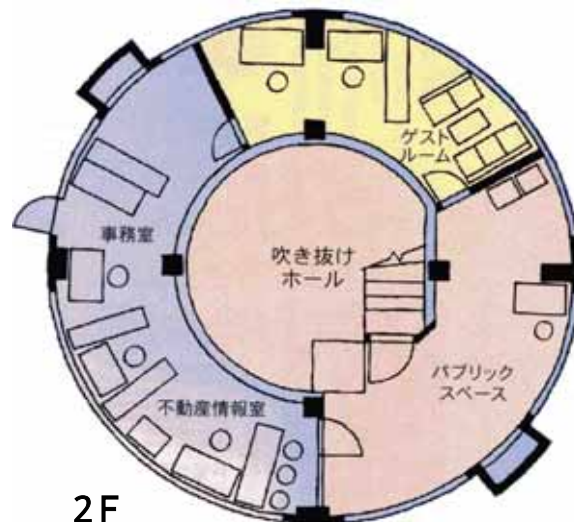

編集：結婚2年目の若嫁

クロス／ワード／パズル

CROSS WORD PUZZLE

問題

二重ワクの文字を組み合わせ、
でてきた文字が答えです。

ヨコのカギ

金属の接合につかう錫と鉛の合金。
金にはつけない!
蛸の足は8本で、の足は10本です。
魚に行きたい。
「馬脚を露わす」「が剥げる」
「溺れる者はをもつかむ」
日光。海水。

タテのカギ

建設的 的
写真を撮る機械。
「声をにする」
8月14日は「の日」です。
1885年、日本初の専売が
交付されたそうです。
流し台・排水溝のが気になる。

応募方法

右のように、官製はがきで
ご応募ください。

締切/平成18年12月25日
ご応募お待ちしております。

正解者の中から抽選で5名
の方々にをプレゼ
ントいたします。

株式会社ハウスサービス 津田営業所

1F

2F